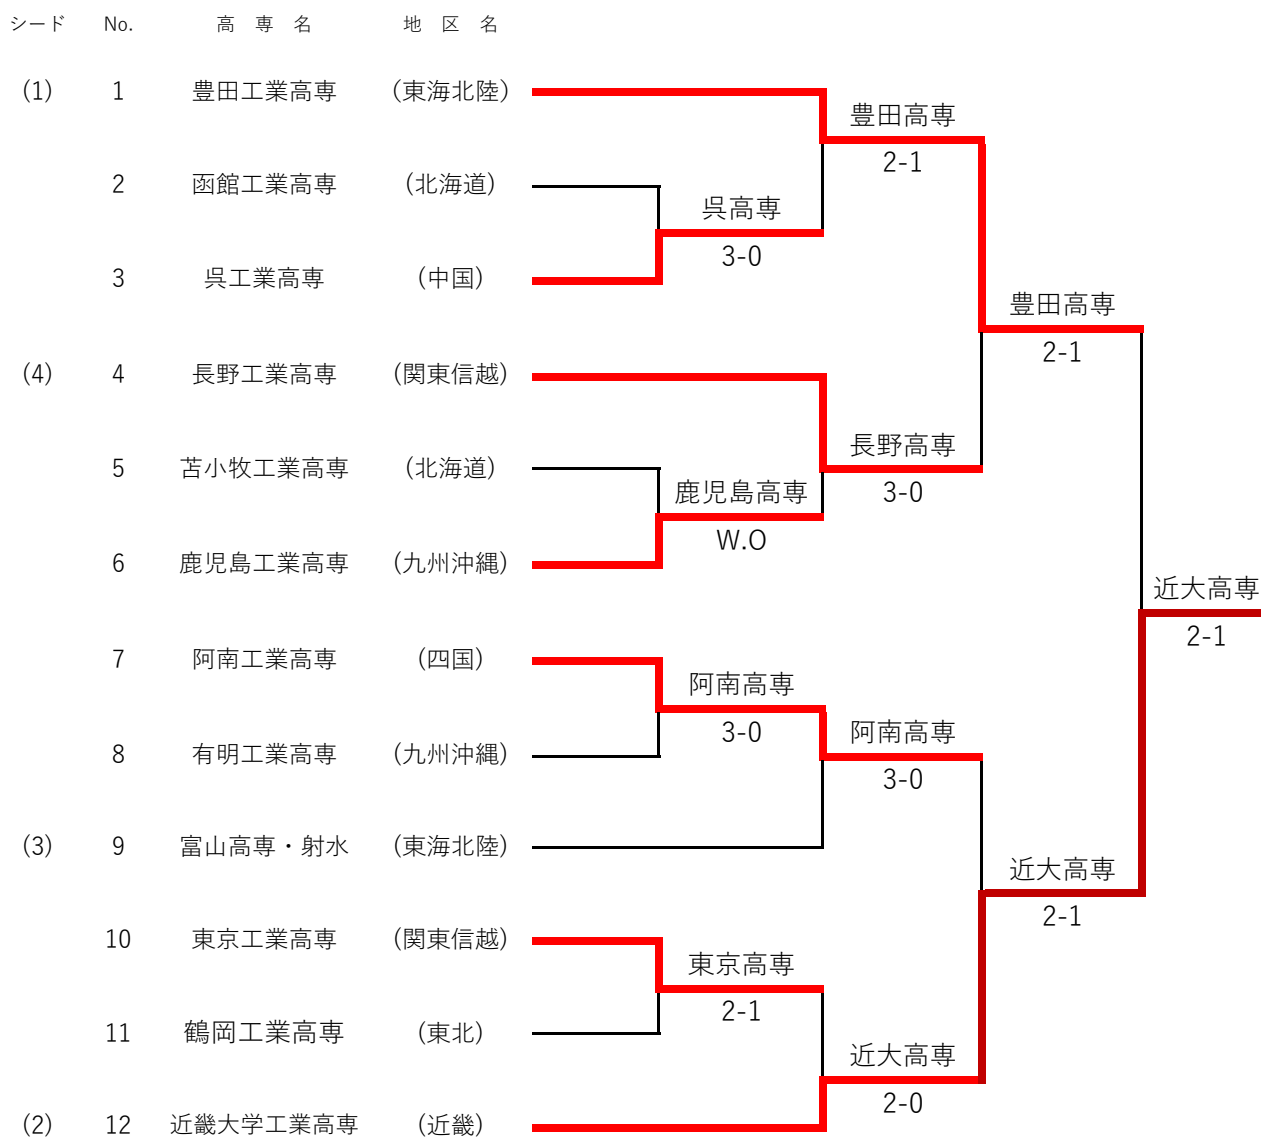

# 男子団体戦

シード順位

No.1 豊田工業高専 (東海北陸)

No.2 近畿大学工業高専 (近畿)

No.3 富山高専・射水 (東海北陸)

No.4 長野工業高専 (関東信越)

※第3, 第4のLine位置は抽選による.

ドロー作成日: 7月29日

レフェリー: 太田 幸江